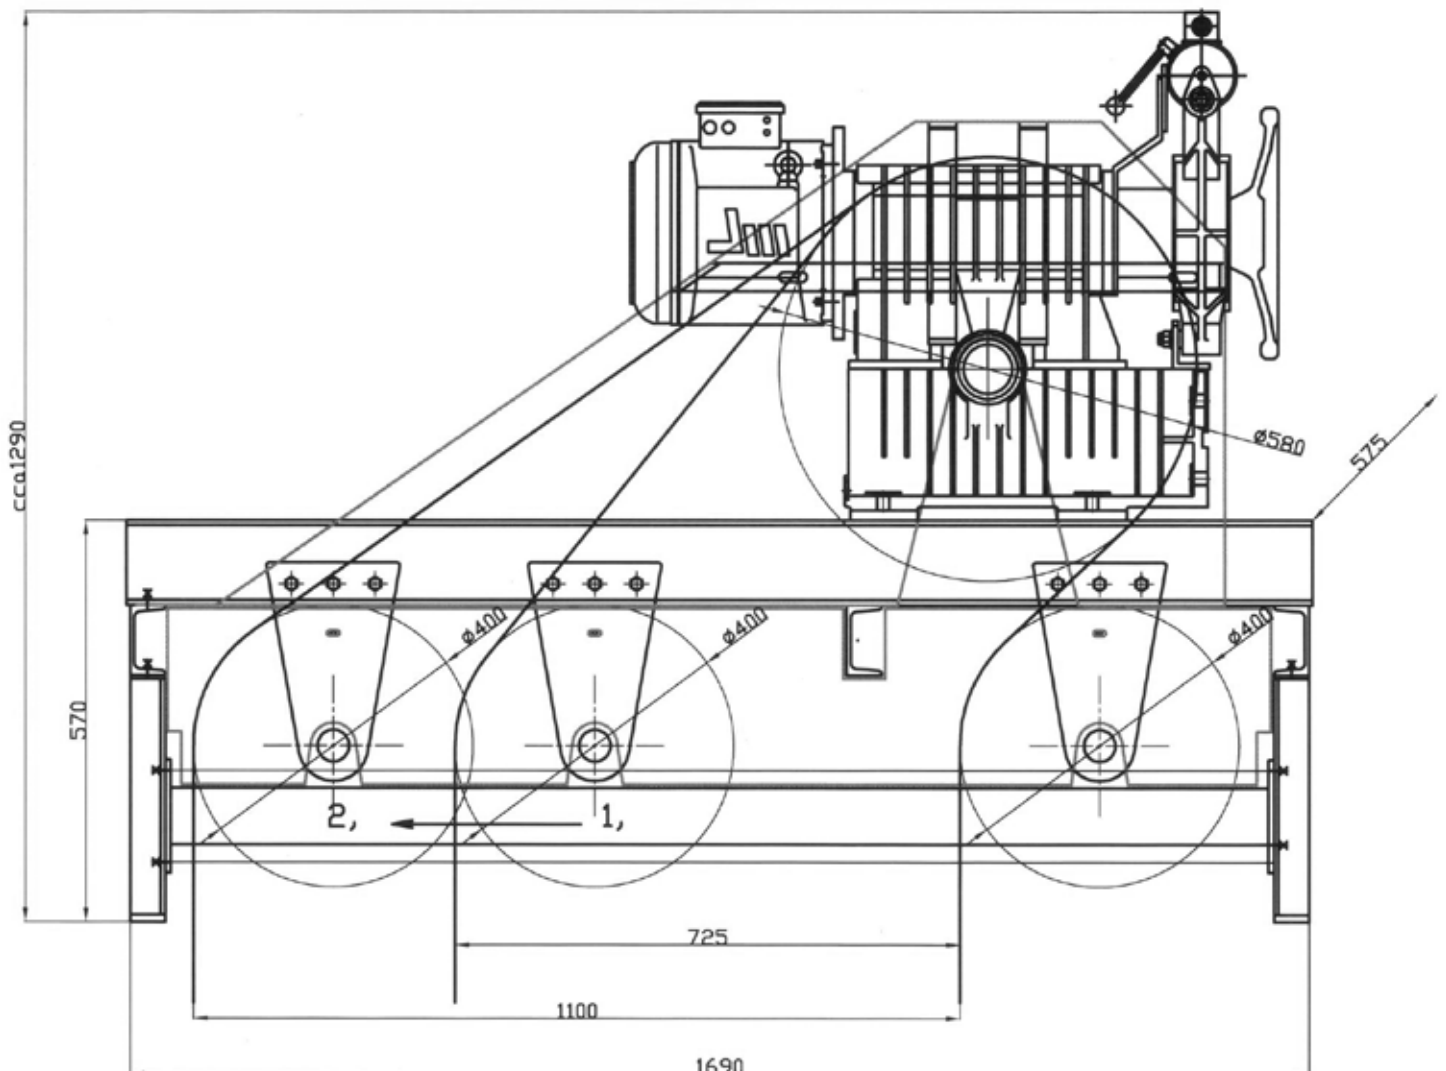

MODERNIZACE OSOBNÍCH VÝTAHŮ

UNIVERZÁLNÍ ROŠT SE STROJEM ALFA

PRO TRAKČNÍ VÝTAHY SE STROJOVNOU NAHOŘE

Přednosti:

Pokud zvažujete do budoucna zvýšení nosnosti, případně i rychlosti výtahu a dosloužil Vám starý stroj z důvodu opotřebení, nabízíme Vám náš univerzální rošt se **strojem ALFA**.

Stroj ALFA na univerzálním roštu Vám zpočátku umožní zachovat původní nosnost a rychlost kabiny (výtahu) a v případě modernizace výtahu umožní zvýšení nosnosti a rychlosti kabiny bez dalších nákladů!

Ušetříte čas a hlavně peníze!!!

Uvedené výhody umožňuje variabilita roštu s možností změny rozteče kladek.

WYKOV

WYKOV, spol. s r. o.
Šámalova 930/69, 615 00 BRNO
tel. a fax.: + 420 548 212 577
www.wykov.cz, e-mail: objednavky@wykov.cz

*n a h o r u   a   d o l ů ,
b e z p e č n ě   s p o l u*